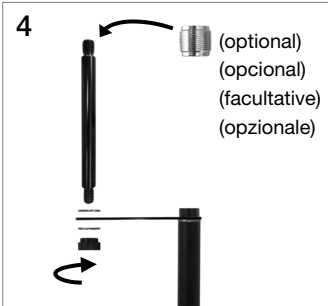

Lieferumfang

Assembly

Armado

Démarrage

Montaggio

Montage

On a table:
Sobre una mesa:
Sur une table :
Su un tavolo:
Auf einem Tisch:

or / o / ou / oder

Fastened to a microphone stand:

Sujetarse a un pie de micrófono:

Fixé sur un support de microphone :

Fissato a un supporto per microfono:

Befestigt am Mikrofonständer:

Technical Specifications

Especificaciones técnicas

Spécifications techniques

Specifiche tecniche

Technische Daten

Material	High-density EVA foam; 5 camber-shaped metal panels; 3 aluminum feet
Dimensions (shield only, width x depth x height)	Unfolded: 17.3" x 12.7" x 15.0" / 439 x 323 x 381 mm Folded: 15.7" x 8.0" x 15.0" / 399 x 203 x 381 mm
Weight (all pieces)	6.56 lbs. / 2.98 kg